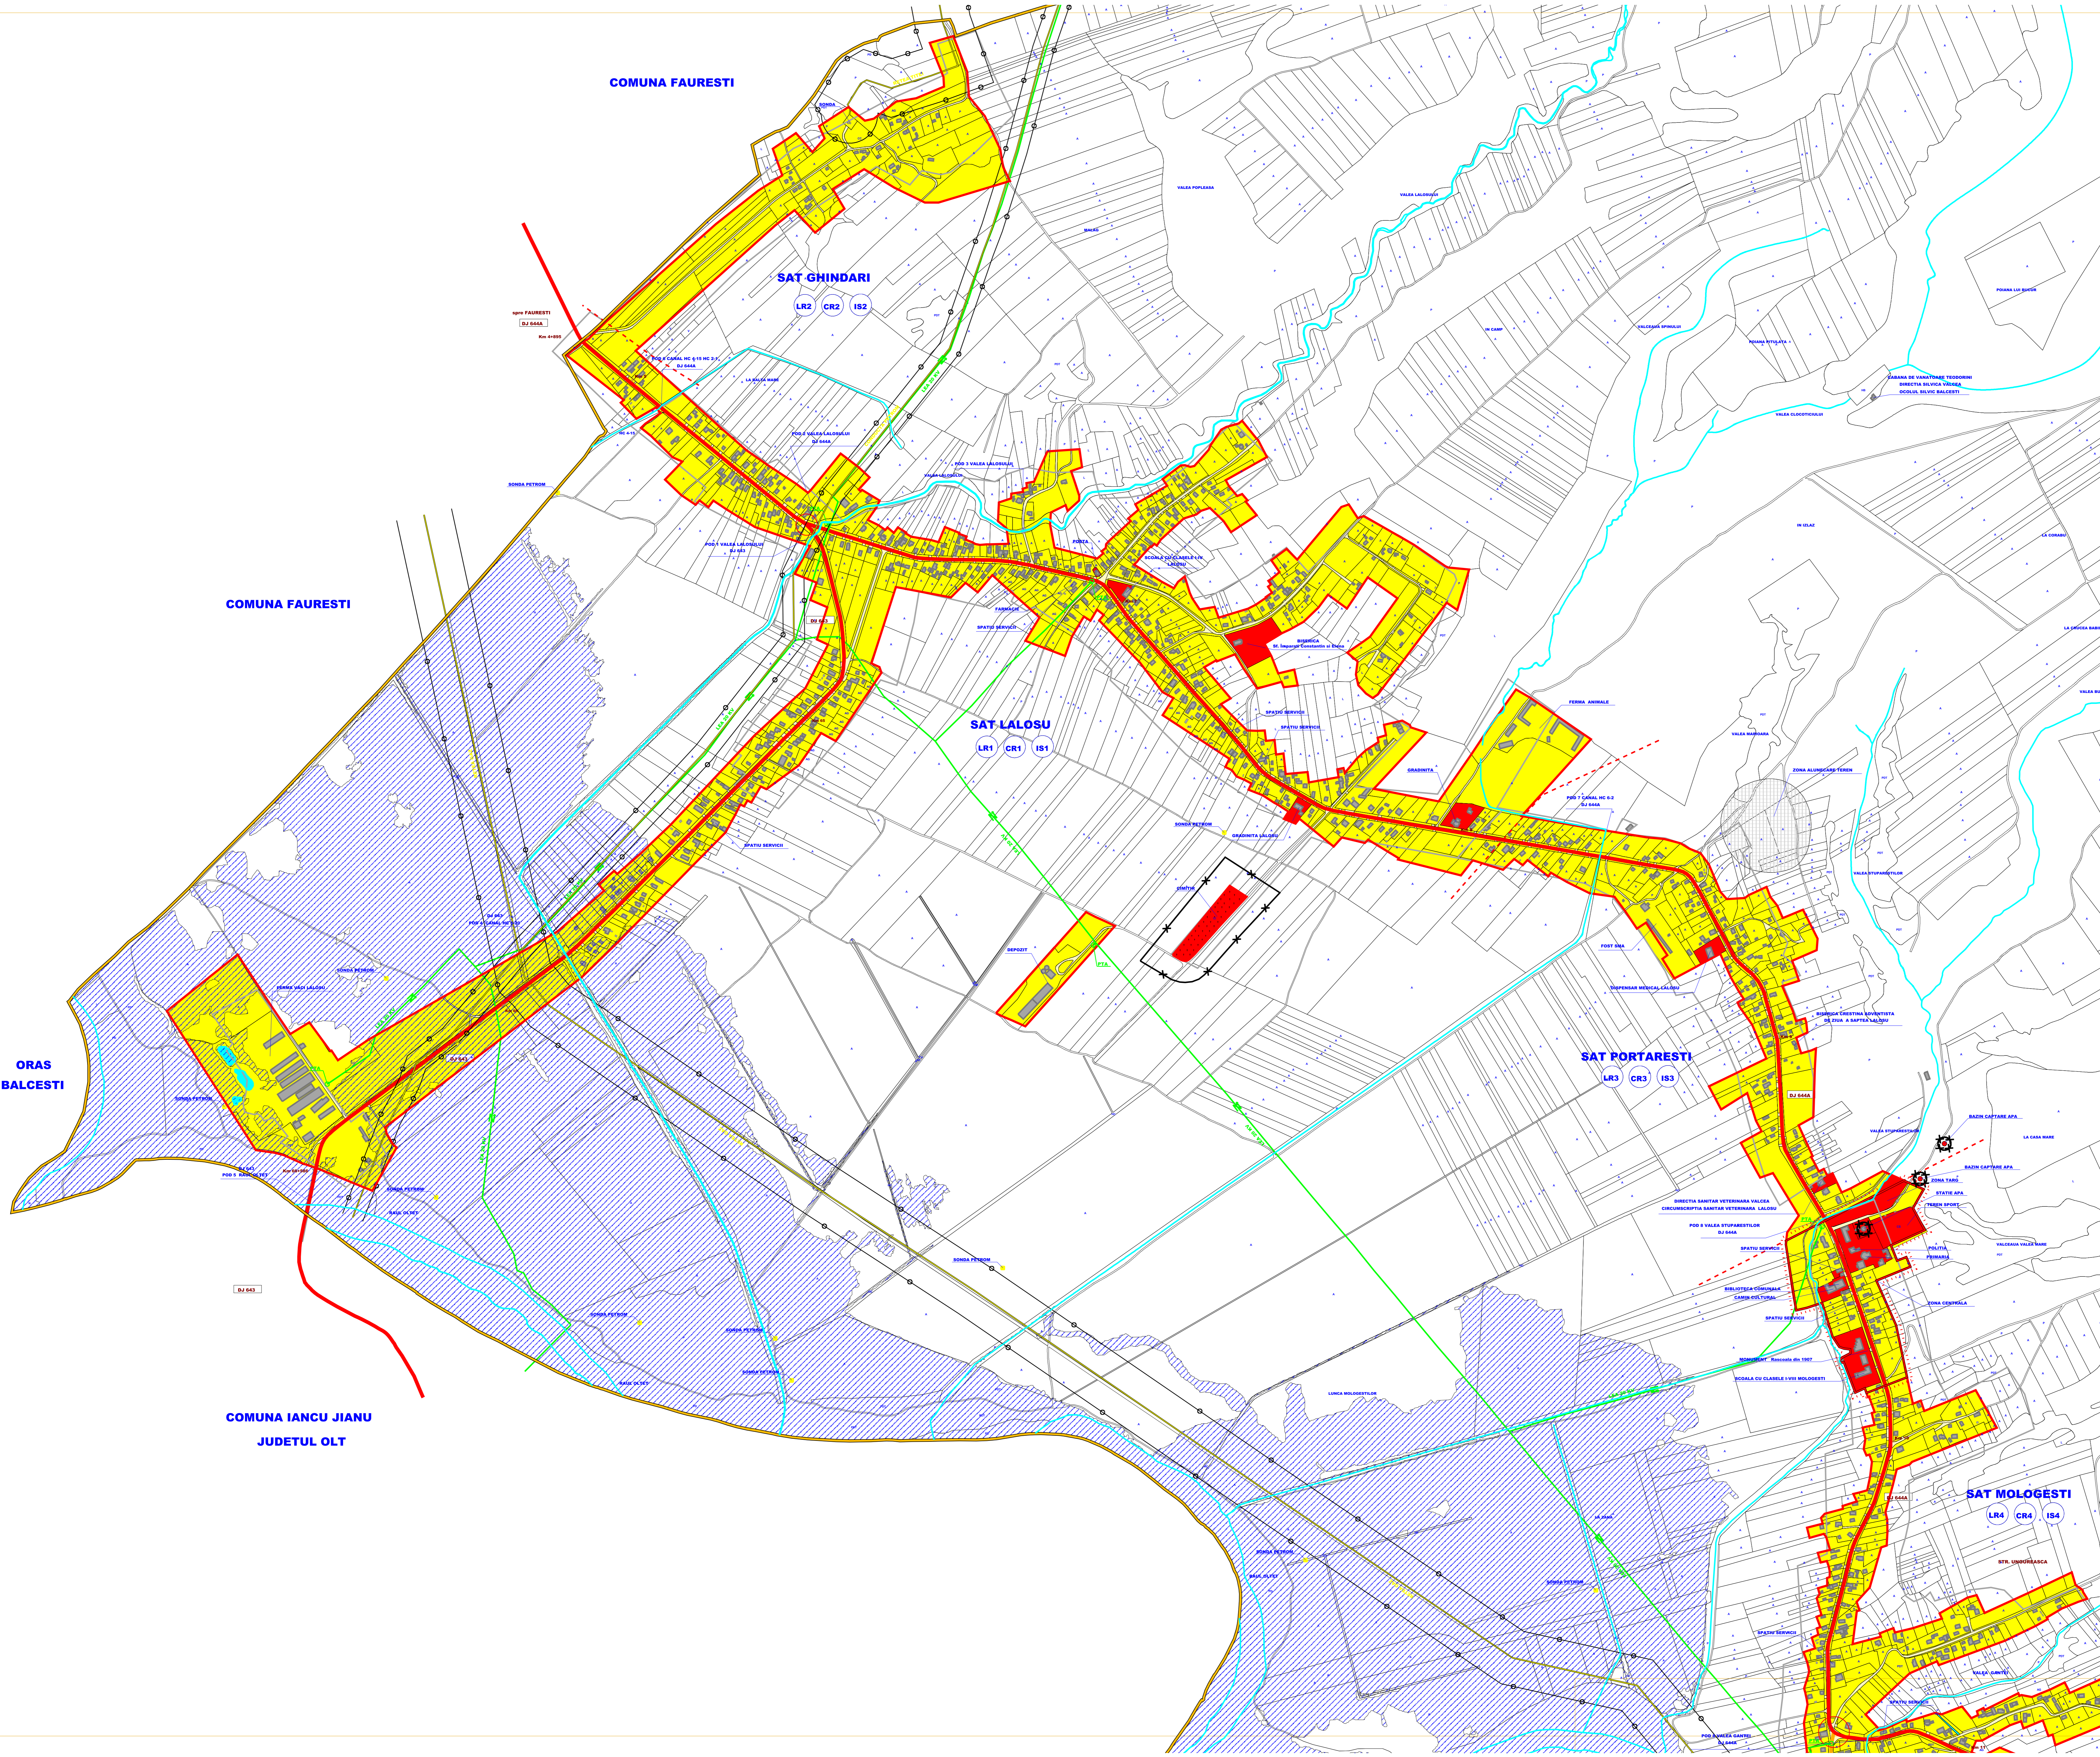

## COMUNA LALOȘU

JUDEȚUL VÂLCEA

PROPRIETATE TERENURI

SAT GHINDARI  
SAT LALOSU  
SAT PORTARESTI

### LEGENDA :

- LIMITE**
- LIMITA TERITORIULUI ADMINISTRATIV AL UNITĂȚII TERRITORIALE DE BAZĂ
  - LIMITA INTRAVILANULUI PROPUȘ
- TIPURI DE PROPRIETATE ASUPRA TERENURILOR DIN INTRAVILAN**
- TERENURI PROPRIETATE PUBLICA DE INTERES NATIONAL
  - TERENURI PROPRIETATE PUBLICA DE INTERES JUDEȚEAN
  - TERENURI PROPRIETATE PUBLICA DE INTERES LOCAL
  - TERENURI PROPRIETATE PRIVATA DE INTERES NATIONAL SAU AL AUTORITĂȚILOR LOCALE
  - TERENURI PROPRIETATE PRIVATA A PERSOANELOR FIZICE SAU JURIDICE